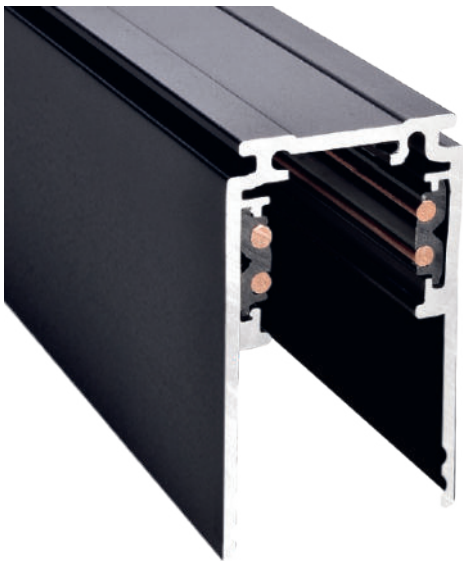

TECHNISCHE VERLICHTING

48V TRACKSYSTEEM

TRACKRAIL OPBOUW HOOG

PRO-DN110-W-PT	1M track (1000mm)	Wit	Opbouw hoog trackrail 48V
PRO-DN110-B-PT	1M track (1000mm)	Zwart	
PRO-DN120-W-PT	2M track (2000mm)	Wit	Opbouw hoog trackrail 48V
PRO-DN120-B-PT	2M track (2000mm)	Zwart	
PRO-DN130-W-PT	3M track (3000mm)	Wit	Opbouw hoog trackrail 48V
PRO-DN130-B-PT	3M track (3000mm)	Zwart	

Bij 3m trackrails wordt een extra lengtetoeslag toegekend, omwille van het transport.

CONNECTING DIAGRAM

Low voltage single circuit DALI

48V 15A Max.