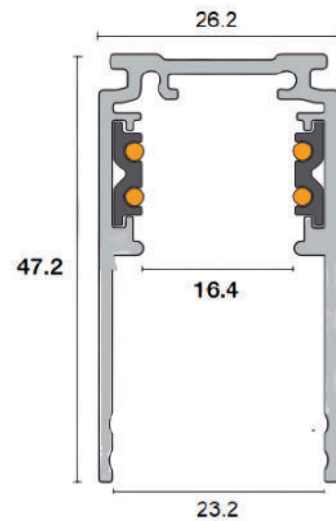

TECHNISCHE VERLICHTING

48V TRACKSYSTEEM

TRACKRAIL OPBOUW HOOG

PRO-DN110-W-PT	1M track (1000mm)	Wit	Opbouw hoog trackrail 48V
PRO-DN110-B-PT	1M track (1000mm)	Zwart	
PRO-DN120-W-PT	2M track (2000mm)	Wit	Opbouw hoog trackrail 48V
PRO-DN120-B-PT	2M track (2000mm)	Zwart	
PRO-DN130-W-PT	3M track (3000mm)	Wit	Opbouw hoog trackrail 48V
PRO-DN130-B-PT	3M track (3000mm)	Zwart	

Bij 3m trackrails wordt een extra lengtetoeslag toegekend, omwille van het transport.

CONNECTING DIAGRAM

Low voltage single circuit DALI

48V 15A Max.