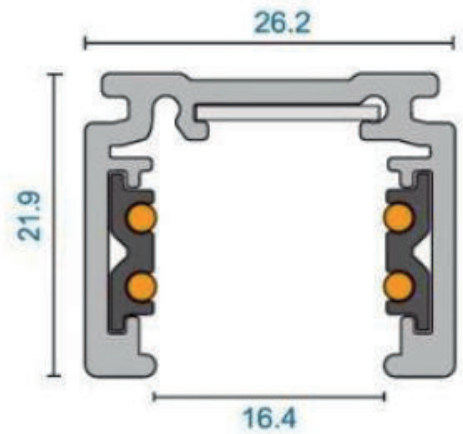

TECHNISCHE VERLICHTING

48V TRACKSYSTEEM

TRACKRAIL OPBOUW

PRO-N110-W-PT	1M track (1000mm)	Wit	Opbouw trackrail 48V
PRO-N110-B-PT	1M track (1000mm)	Zwart	
PRO-N120-W-PT	2M track (2000mm)	Wit	Opbouw trackrail 48V
PRO-N120-B-PT	2M track (2000mm)	Zwart	
PRO-N130-W-PT	3M track (3000mm)	Wit	Opbouw trackrail 48V
PRO-N130-B-PT	3M track (3000mm)	Zwart	

Bij 3m trackrails wordt een extra lengtetoeslag toegekend, omwille van het transport.

CONNECTING DIAGRAM

Low voltage single circuit DALI

48V 15A Max.

IP20

garantie
2

RoHS

CE