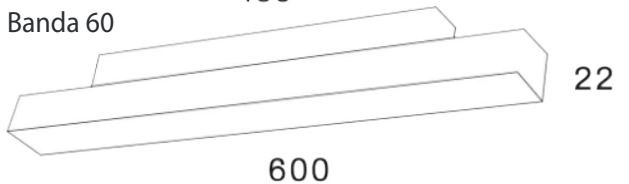

TECHNISCHE VERLICHTING

48V TRACKSysteem

BANDA

Banda 25

Banda 50

Banda 60

TECHNISCHE GEGEVENS

Benaming	Banda 25/50/60
Kleur	Wit of zwart
LxBxH	Zie tekening
Dimbaar	Ja (Optie DALI)
Vermogen	10W/20W/30W
Voltage	48V DC
Lichtkleur	2700K of 3000K
CRI	>90 Ra
Lichtstroom	436/790/1075Lm
LED	Osram COB 2835
Stralingshoek	120°
IP	20
PF	>0.9
Levensduur	50.000h (L70/B30)

UITVOERING

Artikelnr.:

Banda 25/W/927

Banda 25/B/927

Banda 25/W/930

Banda 25/B/930

Banda 50/W/927

Banda 50/B/927

Banda 50/W/930

Banda 50/B/930

Banda 60/W/927

Banda 60/B/927

Banda 60/W/930

Banda 60/B/930

Specificaties:

222mm - 2700K - 10W - 436Lm - Wit