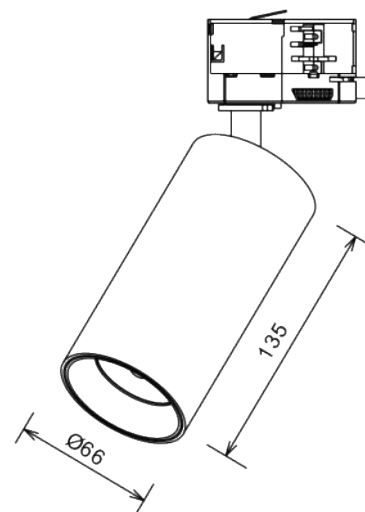

TECHNISCHE VERLICHTING

3-FASE TRACKSPOTS

BEAM 0714W

TECHNISCHE GEGEVENS

Benaming	Beam 0714W
Kleur toestel	Wit
LxBxH	Ø 66 x 135mm
Klasse	LED
Richtbaar	Ja
Dimbaar	Triac DIM
Vermogen	10W
Lichtstroom	956Lm
Voltage	220-240 50-60Hz
Lichtkleur	3000K
CRI	>90
Stralingshoek	36°
IP	20
Flux code	94 99 100 99 100