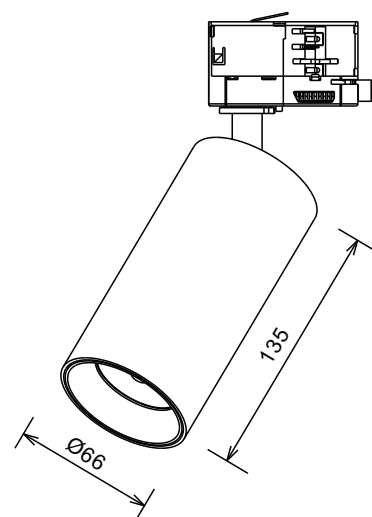

TECHNISCHE VERLICHTING

3-FASE TRACKSPOTS

BEAM 0714

TECHNISCHE GEGEVENS

| | |
|---------------|------------------|
| Benaming | Beam 0714 |
| Kleur toestel | Wit of zwart |
| LxBxH | Ø 66 x 135mm |
| Klasse | LED |
| Richtbaar | Ja |
| Dimbaar | Triac DIM |
| Vermogen | 10W |
| Lichtstroom | 956Lm |
| Voltage | 220-240 50-60Hz |
| Lichtkleur | 3000K |
| CRI | >90 |
| Stralingshoek | 36° |
| IP | 20 |
| Flux code | 94 99 100 99 100 |

PRODUCTEIGENSCHAPPEN

- o Driver incl.
- o Aluminium behuizing
- o Poedercoating afwerking
- o Levensduur: 50.000 branduren (L80/B10)

UITVOERING

- o Beam 0714B Zwart
- o Beam 0714W Wit

OPTIE

- o Beam 0714.1G Binnenring goud
- o Beam 0714.1B Binnenring zwart
- o Beam 0714.1W Binnenring wit