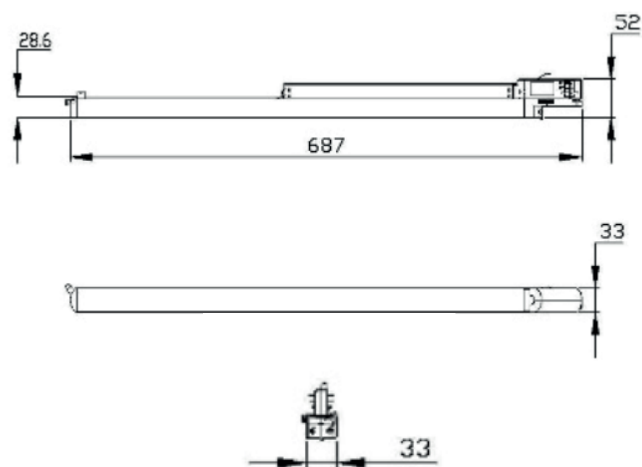

TECHNISCHE VERLICHTING

3-FASE TRACKARMATUUR

BEAM 0666/0667

TECHNISCHE GEGEVENS

Benaming	Beam 0666W/0667W DIP Beam 0666B/0667B DIP
Kleur toestel	Wit of Zwart
Cover	Plexi opaal
LxBxH	687x33x28.6mm
Klasse	LED
Richtbaar	Nee
Dimbaar	Nee
Vermogen	16W
Voltage	220-240V
Lichtkleur	3000K/4000K/5700K (DIP-switch)
CRI	> 80
Lichtstroom	1700Lm
Stralingshoek	120°
IP	20
PF	> 0.9
Energie label	A+

PRODUCTEIGENSCHAPPEN

- o Kleurconsistentie: 3SDCM
- o Levensduur: >50.000H (L80/B50)
- o Inclusief:
 - CREE LED's
 - Driver in track adapter

UITVOERING

Benaming	Kleur
- Beam 0666B/0667B DIP	Zwart
- Beam 0666W/0667W DIP	Wit