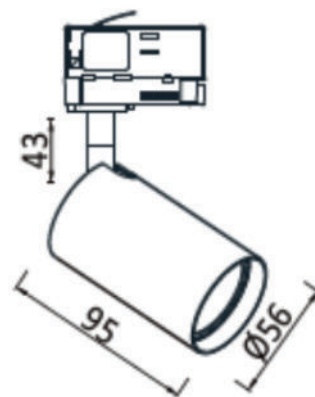

TECHNISCHE VERLICHTING

3-FASE TRACKSPOTS

BEAM 0665

TECHNISCHE GEGEVENS

Benaming	Beam 0665
Kleur toestel	Wit of Zwart
Diameter x Lengte	Ø 56 x 95mm
Klasse	LED
Richtbaar	Ja
Dimbaar	Ja
Vermogen	Max 50W
Voltage	220-240V
Fitting	GU10
IP	20