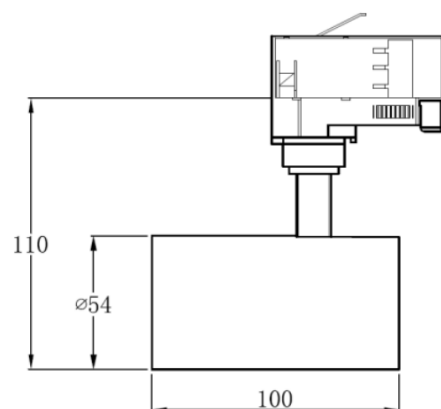

## TECHNISCHE VERLICHTING

### 3-FASE TRACKSPOTS

BEAM 0664

### TECHNISCHE GEGEVENS

Benaming	Zie Tabel
Kleur toestel	Wit of Zwart
Diameter x Lengte	Ø 54 x 100mm
Klasse	LED
Richtbaar	Ja
Dimbaar	Triac Dimming
Vermogen	8W
Voltage	220-240V
Lichtkleur	2700K
CRI	>90
Lumen	600Lm
Stralingshoek	40°
IP	20
UGR	<19
PF	> 0.9
Energie label	A+