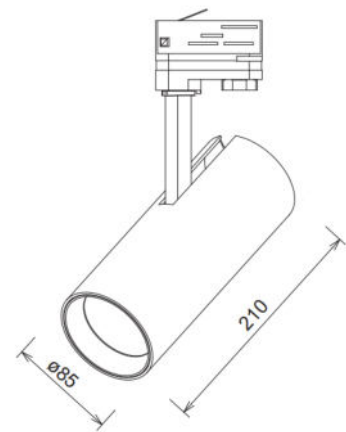

TECHNISCHE VERLICHTING

3-FASE TRACKSPOTS

BEAM 0605 + 0606

TECHNISCHE GEGEVENS

Benaming	Beam 0605 + 0606
Kleur toestel	Wit of zwart
Diameter x Lengte	Ø 85 x 210mm
Klasse	LED
Richtbaar	Ja
Dimbaar	Niet dimbaar
Vermogen	28W
Voltage	220-240V
Lichtkleur	3000K of 4000K
CRI	>90
Lumen	2700Lm of 2950Lm
Stralingshoek	36°
IP	20
Flux code	98 100 100 99 100
Energie label	A++