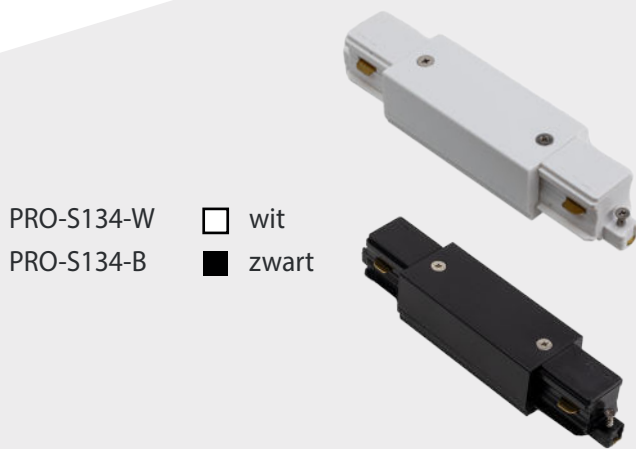

TECHNISCHE VERLICHTING

1-FASE TRACKRAILSYSTEEM

TOEBEHOREN

MIDDENVOEDING

PRO-S134-W ☐ wit
PRO-S134-B ☒ zwart