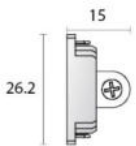

TECHNISCHE VERLICHTING

1-FASE TRACKRAILSYSTEEM

TOEBEHOREN

TRACK COVER STRIP

Track cover strip voor 3-fase trackrail 2m:

1. PRO-CSN20-W ☐ wit
   PRO-CSN20-B ☒ zwart

Track cover strip voor 3-fase trackrail 3m:

1. PRO-CS04300-W ☐ wit
   PRO-CS04300-B ☒ zwart

AANSLUITMODULE

1. PRO-S131 L-W ☐ wit
   PRO-S131 L-B ☒ zwart

1. PRO-S131 R-W ☐ wit
   PRO-S131 R-B ☒ zwart

EINDSTOP

1. PRO-S132-W ☐ wit
   PRO-S132-B ☒ zwart

KOPPELSTUK

1. PRO-S133-W ☐ wit
   PRO-S133-B ☒ zwart