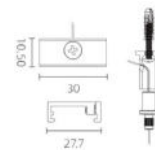

PENDELSET MET RAILBEUGEL