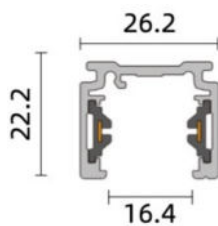

## TECHNISCHE VERLICHTING

### TRACKRAILS

220-250Vac 16A Max.

PRO-S110-W	1M track (1000mm)	<input type="checkbox"/> Wit	Opbouw trackrail 1-fase
PRO-S110-B	1M track (1000mm)	<input checked="" type="checkbox"/> Zwart	
PRO-S120-W	2M track (2000mm)	<input type="checkbox"/> Wit	Opbouw trackrail 1-fase
PRO-S120-B	2M track (2000mm)	<input checked="" type="checkbox"/> Zwart	
PRO-S130-W	3M track (3000mm)	<input type="checkbox"/> Wit	Opbouw trackrail 1-fase
PRO-S130-B	3M track (3000mm)	<input checked="" type="checkbox"/> Zwart	