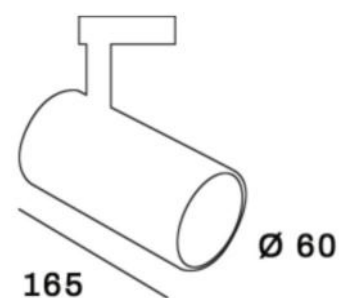

TECHNISCHE VERLICHTING

1-FASE TRACKSPOTS

BEAM 0676

TECHNISCHE GEGEVENS

Benaming	Zie tabel
Kleur toestel	Wit of zwart, met binnenring in wit, zwart of goud
Diameter x Lengte	Ø 60 x 165mm
Klasse	LED
Richtbaar	Ja
Vermogen	Max. 50W
Voltage	220-240V
Ftiting	GU10
IP	20

PRODUCTEIGENSCHAPPEN

- o Exclusief GU10

UITVOERING

	Benaming	Kleur
-	Beam 0676BB	Zwart met zwarte binnenring
-	Beam 0676BG	Zwart met gouden binnenring
-	Beam 0676BW	Zwart met witte binnenring
-	Beam 0676WB	Wit met zwarte binnenring
-	Beam 0676WG	Wit met gouden binnenring
-	Beam 0676WW	Wit met witte binnenring