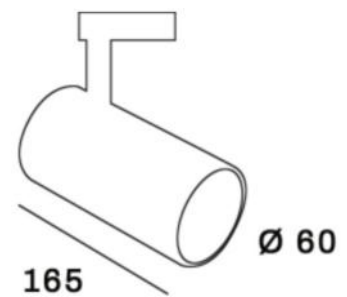

TECHNISCHE VERLICHTING

1-FASE TRACKSPOTS

BEAM 0675

TECHNISCHE GEGEVENS

Benaming	Zie tabel
Kleur toestel	Wit of zwart, met binnenring in wit, zwart of goud
Diameter x Lengte	Ø 60 x 165mm
Klasse	LED
Richtbaar	Ja
Dimbaar	Triac Dimming
Vermogen	15W
Voltage	220-240V
Lichtkleur	2700K
CRI	>90
Lumen	1100Lm
Stralingshoek	40°
IP	20
UGR	<19
PF	> 0.9
Energielabel	A+

PRODUCTEIGENSCHAPPEN

- o Kleurconsistentie : 3 SDCM
- o Levensduur 50.000h (L80/B10)
- o Inclusief
 - Bridgelux V10 LED's
 - Driver (triac dim)

UITVOERING

Benaming	Kleur
- Beam 0675BB	Zwart met zwarte binnenring
- Beam 0675BG	Zwart met gouden binnenring
- Beam 0675BW	Zwart met witte binnenring
- Beam 0675WB	Wit met zwarte binnenring
- Beam 0675WG	Wit met gouden binnenring
- Beam 0675WW	Wit met witte binnenring