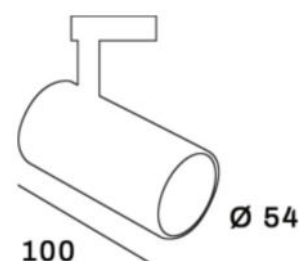

TECHNISCHE VERLICHTING

1-FASE TRACKSPOTS

BEAM 0674

TECHNISCHE GEGEVENS

Benaming	Zie tabel
Kleur toestel	Wit of zwart, met binnenring in wit, zwart of goud
Diameter x Lengte	Ø 54 x 100mm
Klasse	LED
Richtbaar	Ja
Dimbaar	Triac Dimming
Vermogen	8W
Voltage	220-240V
Lichtkleur	2700K
CRI	>90
Lumen	700Lm
Stralingshoek	40°
IP	20
UGR	<19
PF	> 0.9
Energie label	A+