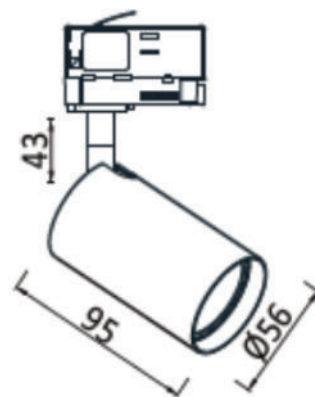

## TECHNISCHE VERLICHTING

### 1-FASE TRACKSPOTS

BEAM 0673

### TECHNISCHE GEGEVENS

Benaming	Beam 0673
Kleur toestel	Wit of zwart
Diameter x Lengte	Ø 56 x 95mm
Klasse	LED
Richtbaar	Ja
Dimbaar	Ja
Vermogen	Max 50W
Voltage	220-240V
Fitting	GU10
IP	20