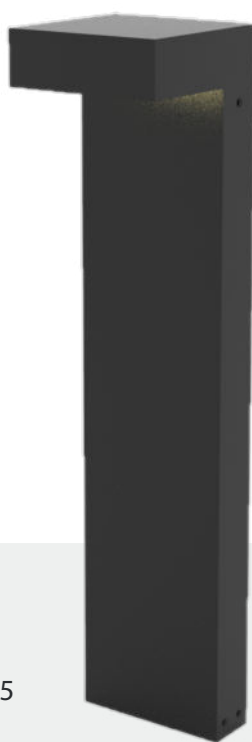

## DECORATIEVE VERLICHTING

### BUITENVERLICHTING - TUINPALEN

BEAM R9005

#### TECHNISCHE GEGEVENS

Benaming	Beam R9005
Kleur	Zwart
LxBxH	150 x 150 x 650mm
Klasse	LED
Richtbaar	Nee
Vermogen	10W
Lichtstroom	700lm
Voltage	220-240V 50-60Hz
Lichtkleur	3000K
Stralingshoek	120°
IP	65