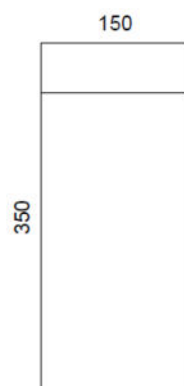

DECORATIEVE VERLICHTING

BUITENVERLICHTING - TUINPALEN

BEAM R9004

TECHNISCHE GEGEVENS

Benaming	Beam R9004
Kleur	Zwart
LxBxH	150 x 150 x 350mm
Klasse	LED
Richtbaar	Nee
Vermogen	10W
Lichtstroom	700lm
Voltage	220-240V 50-60Hz
Lichtkleur	3000K
Stralingshoek	120°
IP	65