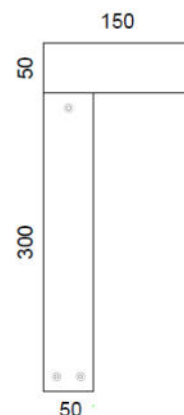

DECORATIEVE VERLICHTING

BUITENVERLICHTING - TUINPALEN

BEAM R9004

TECHNISCHE GEGEVENS

Benaming	Beam R9004
Kleur	Zwart
LxBxH	150 x 150 x 350mm
Klasse	LED
Richtbaar	Nee
Vermogen	10W
Lichtstroom	700lm
Voltage	220-240V 50-60Hz
Lichtkleur	3000K
Stralingshoek	120°
IP	65