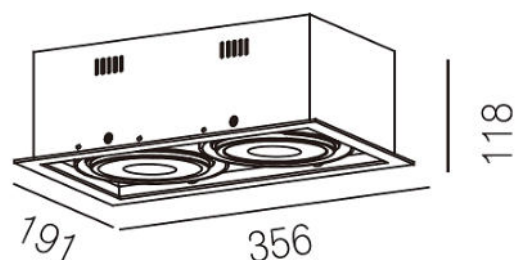

DECORATIEVE VERLICHTING

PLAFOND INBOUW

BEAM R8004W

TECHNISCHE GEGEVENS

| | |
|---------------|------------------------|
| Benaming | Beam R8004W |
| Kleur toestel | Wit (Binnenkant zwart) |
| LxBxH | 356x191x118mm |
| Zaagmaat | 335x165mm |
| Klasse | LED |
| Richtbaar | Ja |
| Dimbaar | Triac DIM |
| Vermogen | 2x 15W |
| Voltage | 220-240 50-60Hz |
| Lichtkleur | 3000K |
| CRI | >80 |
| Lichtstroom | 2x 1200Lm |
| Stralingshoek | 36° |
| IP | 20 |
| Flux Code | 95 100 100 100 19 |
| Energielabel | A++ |