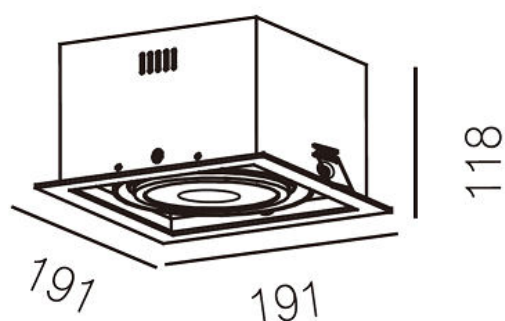

DECORATIEVE VERLICHTING

PLAFOND INBOUW

BEAM R8003W

TECHNISCHE GEGEVENS

Benaming	Beam R8003W
Kleur toestel	Wit (Binnenkant zwart)
LxBxH	191x191x118mm
Zaagmaat	165x165mm
Klasse	LED
Richtbaar	Ja
Dimbaar	Triac DIM
Vermogen	15W
Voltage	220-240 50-60Hz
Lichtkleur	3000K
CRI	>80
Lichtstroom	1200Lm
Stralingshoek	36°
IP	20
Flux Code	95 100 100 100 10
Energie label	A+