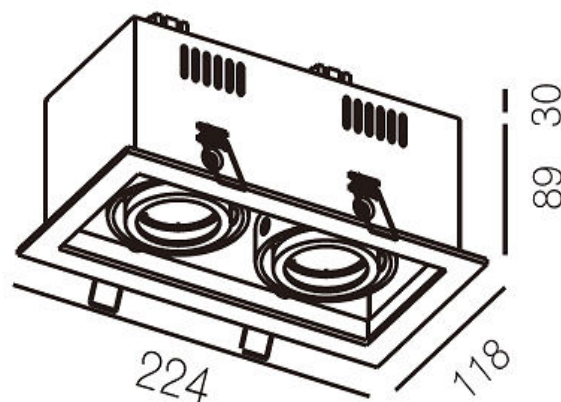

## DECORATIEVE VERLICHTING

PLAFOND INBOUW

BEAM R8002W

### TECHNISCHE GEGEVENS

Benaming	Beam R8002W
Kleur toestel	Wit (Binnenkant zwart)
LxBxH	224x118x89mm (+30mm)
Zaagmaat	211x106mm
Klasse	LED
Richtbaar	Ja
Dimbaar	Triac DIM
Vermogen	2x 10W
Voltage	220-240 50-60Hz
Lichtkleur	3000K
CRI	>80
Lichtstroom	2x 800Lm
Stralingshoek	36°
IP	20
Flux Code	94 100 100 100 13
Energie label	A++