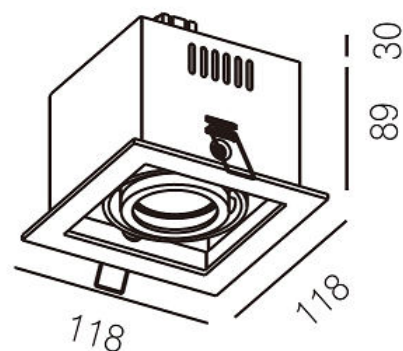

## DECORATIEVE VERLICHTING

PLAFOND INBOUW

BEAM R8001W

### TECHNISCHE GEGEVENS

Benaming	Beam R8001W
Kleur toestel	Wit (Binnenkant zwart)
LxBxH	118x118x89mm (+30mm)
Zaagmaat	106x106mm
Klasse	LED
Richtbaar	Ja
Dimbaar	Triac DIM
Vermogen	10W
Voltage	220-240 50-60Hz
Lichtkleur	3000K
CRI	>80
Lichtstroom	800Lm
Stralingshoek	36°
IP	20
Flux Code	93 100 100 100 06
Energie label	A+