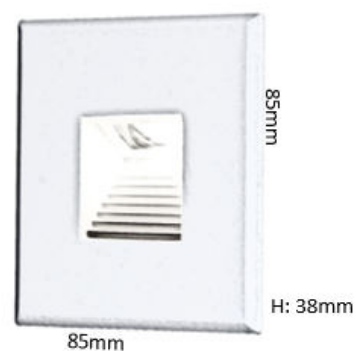

DECORATIEVE VERLICHTING

WAND INBOUW

BEAM R6010

TECHNISCHE GEGEVENS

Benaming	Beam R6010
Kleur toestel	Wit of zwart
L x B x H	85 x 85 x 38mm
Zaagmaat	Ø 58mm
Klasse	LED
Dimbaar	Nee
Vermogen	3W
Voltage	220-240V 50-60Hz
Lichtkleur	3000K
IP	20
Energie label	A++

PRODUCTEIGENSCHAPPEN

- o Inclusief
- driver 700mA
- LED
- o Optie
- driver 350mA
- o Levensduur: 50.000 branduren (L80/B10)
- o Uitvoering :
- Beam R6010W Wit
- Beam R6010B Zwart
- o Extra diepe inbouwdoos (zoals afbeelding) met schroefjes verkrijgbaar.
(Box Beam R6010)
LxBxH: 60x60x65mm