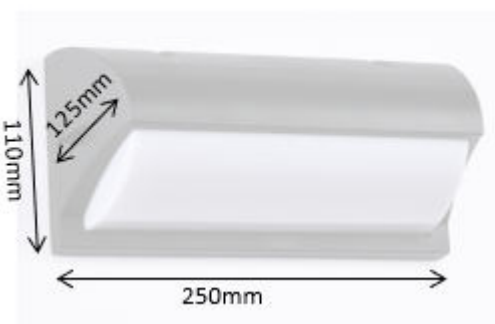

DECORATIEVE VERLICHTING

BUITENVERLICHTING – WAND OPBOUW

BEAM 1305

TECHNISCHE GEGEVENS

Benaming	Beam 1305
Kleur toestel	Zwart
LxBxH	250x125x110mm
Klasse	LED
Richtbaar	Nee
Dimbaar	Nee
Vermogen	15W
Voltage	220-240 50-60Hz
Lichtkleur	3000K
Lichtstroom	1000Lm
IP	54
Energie label	A+

PRODUCTEIGENSCHAPPEN

- o Opaal plexi
- o Aluminium behuizing
- o Levensduur: 50.000 branduren (L80/B10)
- o Inclusief
 - SMD LED Epistar
 - Driver inclusief