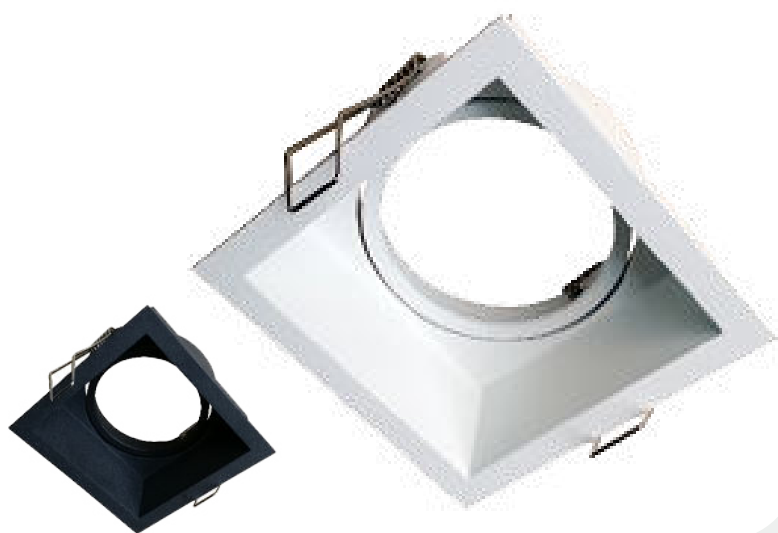

## DECORATIEVE VERLICHTING

PLAFOND INBOUW

BEAM 1249

### TECHNISCHE GEGEVENS

Benaming	Beam 1249
LxBxH	90 x 90 x 80mm
Zaagmaat	80 x 83mm
Richtbaar	Ja
IP	20

### PRODUCTEIGENSCHAPPEN

- o Richtbare vierkante diepe inbouwspot
- o Springveren
- o Toepassingsgebied:  
binnen- en buitenverlichting
  
- o Verkrijgbaar in het wit of zwart
  - Beam 1249W
  - Beam 1249B
  
- o **Apart bij te bestellen:**
  - **Driver**  
(Beam 1267/1269/1283/1284)
  - **LED-module**  
(Beam 1268/1270)