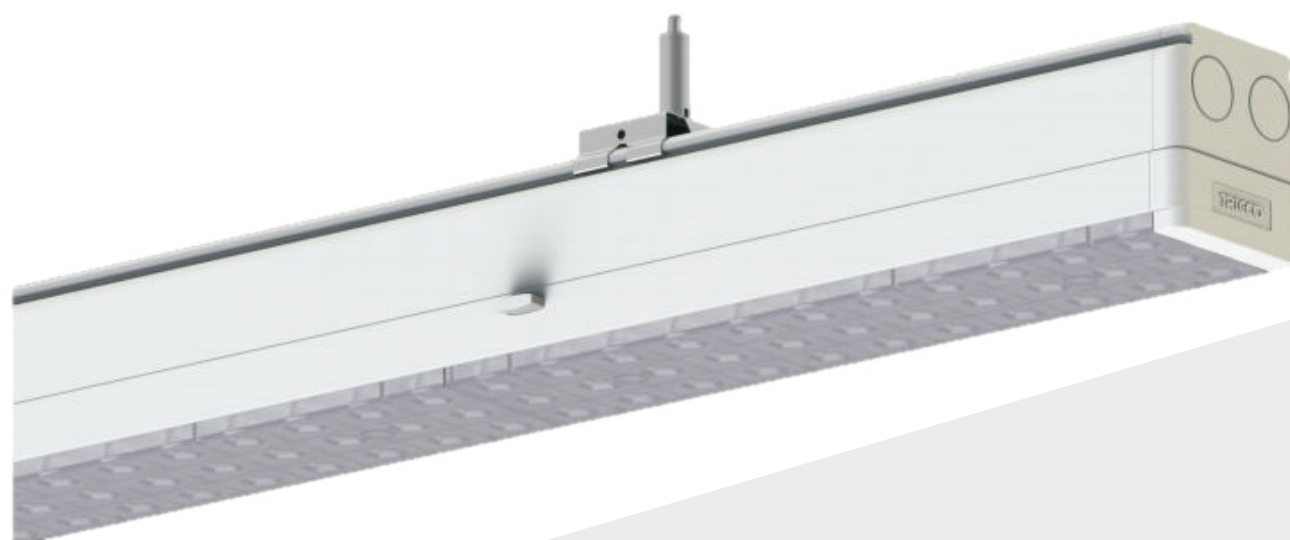

TECHNISCHE VERLICHTING

LINEAIR RAILSISTEEM

BEAM 0821 / 0822

TECHNISCHE GEGEVENS

Benaming	Beam 0821 / 0822
Kleur toestel	Wit of zwart
LxBxH	1437mm x 65 x 27mm
Richtbaar	Nee
Dimbaar	Niet dimbaar of Dali dimbaar
Vermogen	25-75W (instelbaar dmv Dip-switch)
Voltage	220-240V
Lichtkleur	4000K
CRI	>80
Lichtstroom	160Lm/W
Stralingshoek	25°, 60°, 90° of 120°
IP	20
PF	> 0,95
Flux Code	75 93 98 97 100

PRODUCTEIGENSCHAPPEN

- o Kleurconsistentie: SMD2835
- o Materiaal: Staal
- o Edison LED
- o Driver: TRIECO
- o **Kan ook met DALI : Beam 0822/4000**
- o Levensduur: 50.000 branduren (L80/B10)

UITVOERING

Benaming	Kleur	Dimbaar
Beam 0821/4000	Wit	Nee
Beam 0821B/4000	Zwart	Nee
Beam 0822/4000	Wit	DALI
Beam 0822B/4000	Zwart	DALI

Stralingshoek i.f.v. de montagehoogte

25°	13m - 20m
60°	8m - 12m
90°	5m - 7m
120°	< 5m