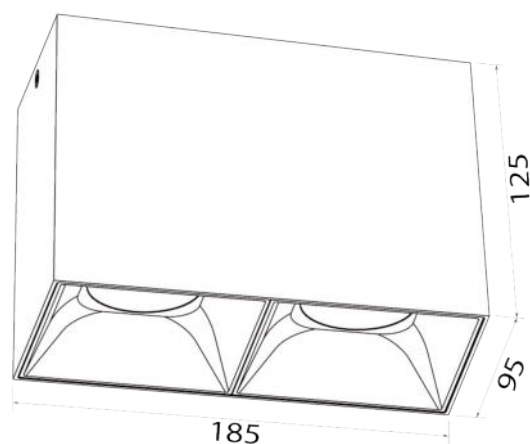

## DECORATIEVE VERLICHTING

PLAFOND OPBOUW

BEAM 0747

### TECHNISCHE GEGEVENS

Benaming	Beam 0747
Kleur toestel	Wit of zwart
LxBxH	185x95x125mm
Klasse	LED
Richtbaar	Nee
Dimbaar	Triac Dim
Vermogen	14W (2x 7W)
Voltage	220-240 50-60Hz
Lichtkleur	3CCT 2700/3000/4000K via dipswitch
CRI	>80
Lichtstroom	1400Lm
Stralingshoek	40°
IP	20
PF	0.9
UGR	<19