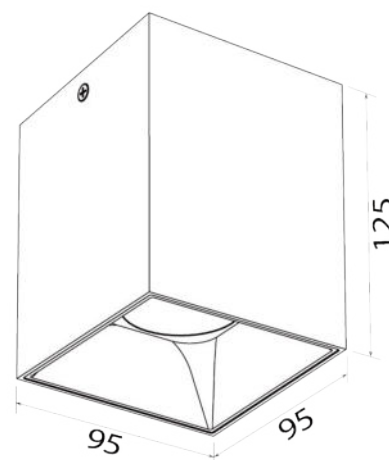

DECORATIEVE VERLICHTING

PLAFOND OPBOUW

BEAM 0746

TECHNISCHE GEGEVENS

Benaming	Beam 0746
Kleur toestel	Wit of zwart
LxBxH	95x95x125mm
Klasse	LED
Richtbaar	Nee
Dimbaar	Triac Dim
Vermogen	1x 8W
Voltage	220-240 50-60Hz
Lichtkleur	3CCT 2700/3000/4000K via dipswitch
CRI	>80
Lichtstroom	800Lm
Stralingshoek	40°
IP	20
PF	0.9
UGR	<19