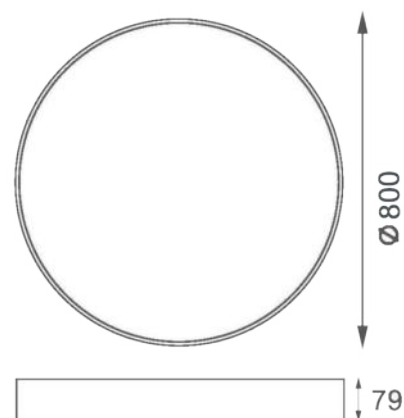

DECORATIEVE VERLICHTING

PLAFOND OPBOUW

BEAM 0736

TECHNISCHE GEGEVENS

Benaming	Beam 0736
Kleur toestel	Wit of zwart
Diameter x hoogte	Ø 800 x 79mm
Klasse	LED
Richtbaar	Nee
Dimbaar	DALI dim
Voltage	220-240V 50-60Hz
Vermogen	80W
Lichtkleur	3000K
Lumen	9233Lm
CRI	>90
Stralingshoek	120°
IP	20
PF	0,98