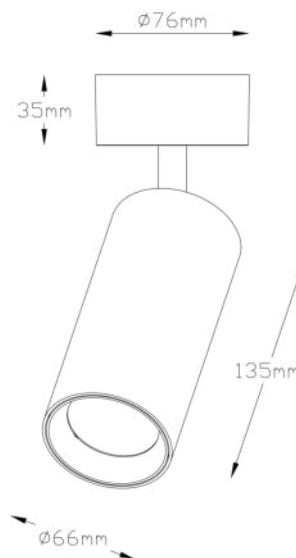

## DECORATIEVE VERLICHTING

PLAFOND OPBOUW

BEAM 0734

### TECHNISCHE GEGEVENS

Benaming	Beam 0734
Kleur toestel	Wit of zwart
LxBxH	Ø 66 x 135mm
Klasse	LED
Richtbaar	Ja
Dimbaar	Triac DIM
Vermogen	10W
Lichtstroom	956Lm
Voltage	220-240V 50-60Hz
Lichtkleur	3000K
CRI	>90
Stralingshoek	36°
IP	20