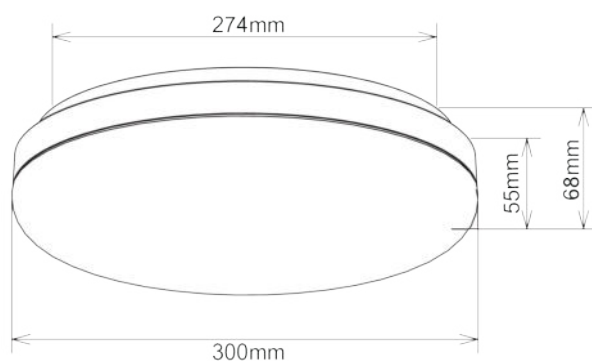

TECHNISCHE VERLICHTING

PLAFOND OPBOUW

BEAM 0727 - 0728

TECHNISCHE GEGEVENS

Benaming	Beam 0727 - 0728
Kleur toestel	Wit
Afmeting	diameter 300mm x H 68mm
Klasse	LED
Richtbaar	Nee
Dimbaar	Nee
Vermogen	24W
Voltage	220-240V 50-60Hz
Lichtkleur	3000/4000/5700K (DIP-switch)
CRI	>80
Stralingshoek	120°
IP	54
PF	>0.9