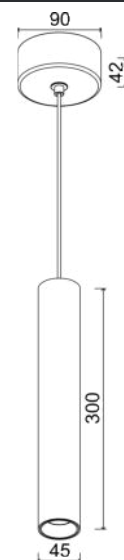

## DECORATIEVE VERLICHTING

PLAFOND OPBOUW

BEAM 0720

### TECHNISCHE GEGEVENS

Benaming	Beam 0720
Kleur toestel	Zwart
Afmeting	Ø 45x300mm
Vermogen	10W
Lichtstroom	800Lm
Stralingshoek	36°
Dimbaar	Triac dimbaar
Klasse	LED
Richtbaar	Nee
Voltage	220-240V 50-60Hz
Lichtkleur	3000K
CRI	>90
IP	20

### PRODUCTEIGENSCHAPPEN

- o Opbouw plafond pendellamp kokervorm
- o Levensduur 30.000h (L70/B30)
- o Inclusief:
  - OSRAM CREE LED
  - Driver
- o Kabellengte 1500mm