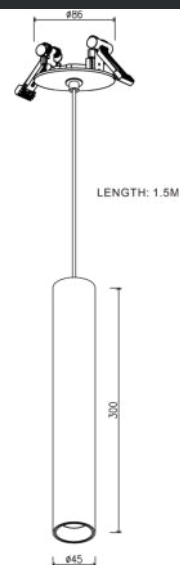

## DECORATIEVE VERLICHTING

PLAFOND INBOUW

BEAM 0719

### TECHNISCHE GEGEVENS

Benaming	Beam 0719
Kleur toestel	Zwart
Afmeting	Ø45x300mm
Zaagmaat	Ø70mm
Vermogen	10W
Lichtstroom	800Lm
Stralingshoek	36°
Dimbaar	Triac dimbaar
Klasse	LED
Richtbaar	Nee
Voltage	220-240V 50-60Hz
Lichtkleur	3000K
CRI	>90
IP	20

### PRODUCTEIGENSCHAPPEN

- o Inbouw plafond pendellamp kokervorm
- o Levensduur 30.000h (L70/B30)
- o Inclusief:
  - OSRAM CREE LED
  - Driver
- o Kabellengte 1500mm