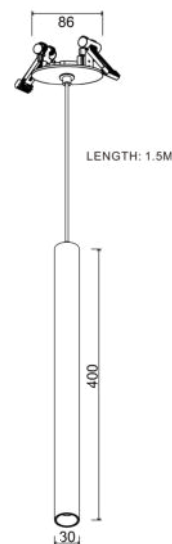

DECORATIEVE VERLICHTING

PLAFOND INBOUW

BEAM 0717

TECHNISCHE GEGEVENS

Benaming	Beam 0717
Kleur toestel	Zwart
Afmeting	Ø30x400mm
Zaagmaat	Ø70mm
Vermogen	6W
Lichtstroom	400Lm
Stralingshoek	30°
Dimbaar	Triac dimbaar
Klasse	LED
Richtbaar	Nee
Voltage	220-240V 50-60Hz
Lichtkleur	3000K
CRI	>90
IP	20

PRODUCTEIGENSCHAPPEN

- o Inbouw plafond pendellamp kokervorm
- o Levensduur 30.000h (L70/B30)
- o Inclusief:
 - OSRAM CREE LED
 - Driver
- o Kabellengte 1500mm