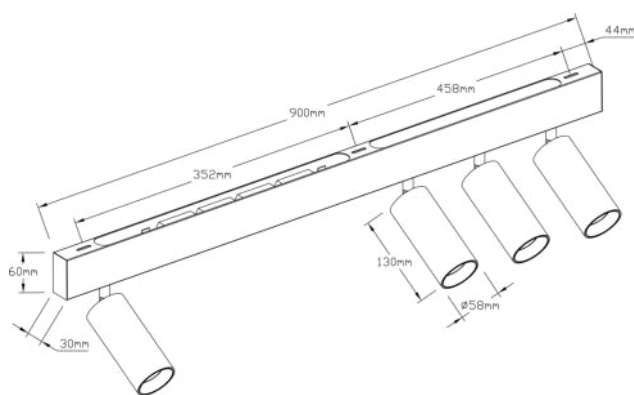

## DECORATIEVE VERLICHTING

PLAFOND OPBOUW

BEAM 0716

### TECHNISCHE GEGEVENS

Benaming	Beam 0716
Kleur toestel	Wit of Zwart
LxBxH	Zie tekening
Klasse	LED
Richtbaar	Ja
Dimbaar	Triac Dimming
Vermogen	4 x 15W
Voltage	220-240V 50-60Hz
Lichtkleur	3000K
CRI	>90
Lichtstroom	4 x 1500Lm
Stralingshoek	36°
IP	20