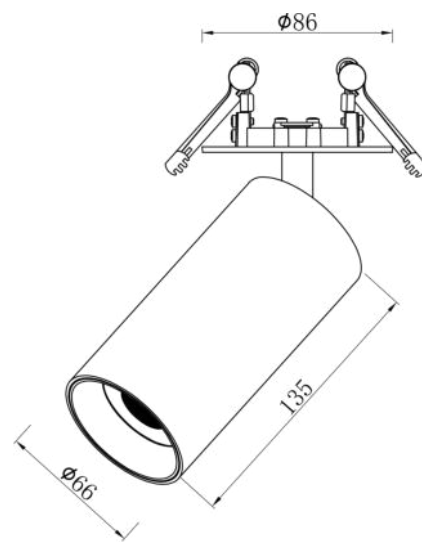

DECORATIEVE VERLICHTING

PLAFOND INBOUW

BEAM 0715

TECHNISCHE GEGEVENS

Benaming	Beam 0715
Kleur toestel	Wit of zwart
LxBxH	Ø 66 x 135mm
Zaagmaat	Ø 70mm
Klasse	LED
Richtbaar	Ja
Dimbaar	Triac DIM
Vermogen	10W
Lichtstroom	956Lm
Voltage	220-240 50-60Hz
Lichtkleur	3000K
CRI	>90
Stralingshoek	36°
IP	20