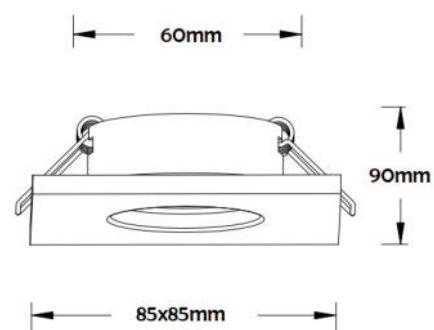

DECORATIEVE VERLICHTING

PLAFOND INBOUW

BEAM 0709

TECHNISCHE GEGEVENS

Benaming	Beam 0709
LxBxH	85 x 85 x 90mm
Zaagmaat	Ø 60mm
Klasse	LED
Richtbaar	Nee
Vermogen	Max. 50W
Voltage	220-240 50-60Hz
Fitting	GU10
IP	44

PRODUCTEIGENSCHAPPEN

- o Aluminium ronde inbouwspot
- o Springveren
- o Transparant glaasje
- o Toepassingsgebied: vochtige ruimtes

- o Exclusief GU10 LED

- o Verkrijgbaar in:
 - Wit (Beam 0709W)
 - Zwart (Beam 0709B)