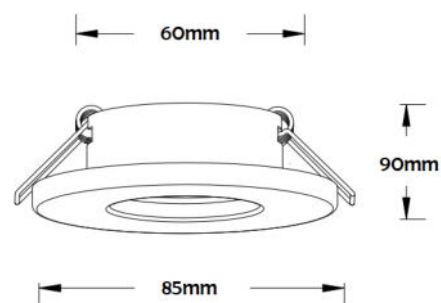

DECORATIEVE VERLICHTING

PLAFOND INBOUW

BEAM 0708

TECHNISCHE GEGEVENS

Benaming	Beam 0708
Diameter x hoogte	Ø 85 x 90mm
Zaagmaat	Ø 60mm
Klasse	LED
Richtbaar	Nee
Vermogen	Max. 50W
Voltage	220-240 50-60Hz
Fitting	GU10
IP	44

PRODUCTEIGENSCHAPPEN

- o Aluminium ronde inbouwspot
- o Springveren
- o Toepassingsgebied: vochtige ruimtes

- o Exclusief GU10 LED

- o Verkrijgbaar in :
 - Wit (Beam 0708W)
 - Zwart (Beam 0708B)

- o Optioneel vergrootringen:
 - (Ø binnenring 65mm; Ø buitenring 100mm)
 - Alu (Beam 0017.1H)
 - Wit (Beam 0017.1W)
 - Zwart (Beam 0017.1B)