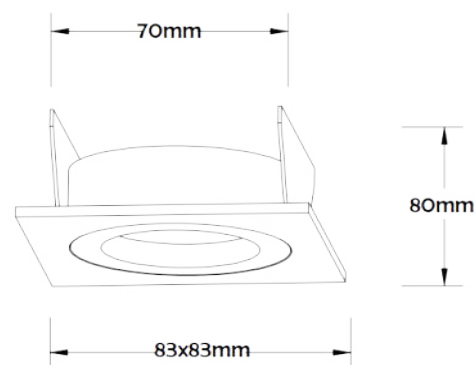

DECORATIEVE VERLICHTING

PLAFOND INBOUW

BEAM 0707

TECHNISCHE GEGEVENS

Benaming	Beam 0707
LxBxH	83 x 83 x 80mm
Zaagmaat	Ø 70mm
Klasse	LED
Richtbaar	Ja
Vermogen	Max. 50W
Voltage	220-240V 50-60Hz
Fitting	GU10
IP	20

PRODUCTEIGENSCHAPPEN

- o Aluminium vierkante inbouwspot
- o Bladveren
- o Toepassingsgebied: binnenverlichting

- o Exclusief GU10 LED

- o Verkrijgbaar in :
 - Alu (Beam 0707)
 - Wit (Beam 0707W)
 - Zwart (Beam 0707B)