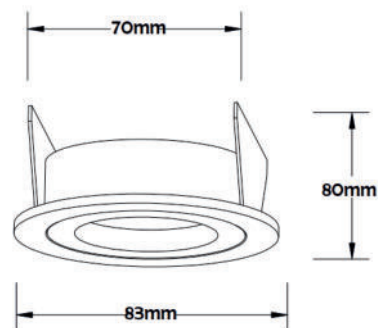

DECORATIEVE VERLICHTING

PLAFOND INBOUW

BEAM 0706

TECHNISCHE GEGEVENS

Benaming	Beam 0706
Diameter x Hoogte	Ø 83 x 80mm
Zaagmaat	Ø 70mm
Klasse	LED
Richtbaar	Ja
Vermogen	Max 50W
Voltage	220-240V 50-60Hz
Fitting	GU10
IP	20

PRODUCTEIGENSCHAPPEN

- o Aluminium ronde inbouwspot
- o Bladveren
- o Toepassingsgebied: binnenverlichting

- o Exclusief GU10 LED

- o Verkrijgbaar in:
 - Wit (Beam 0706W)
 - Zwart (Beam 0706B)
 - Alu (Beam 0706)

- o Eveneens verkrijgbaar in niet-richtbare versie (zolang de voorraad strekt):
 - Wit (Beam 0706W-NR)
 - Zwart (Beam 0706B-NR)
 - Alu (Beam 0706-NR)