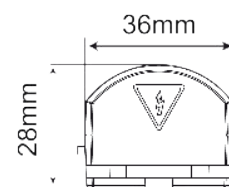

## TECHNISCHE VERLICHTING

### TECHNISCHE GEGEVENS

Benaming	Beam 0704
Kleur toestel	Wit
Afmeting	L529/1129/1429 x B36 x H28mm
Klasse	LED
Richtbaar	Nee
Dimbaar	Niet dimbaar
Vermogen	Aanpasbaar (zie tabel)
Voltage	220-240V 50-60Hz
Lichtkleur	2CCT 3000K/4000K
Lichtstroom	170Lm/W
CRI	90
Stralingshoek	120°
IP	20
IK	06

#### Afmeting LxBxH

529 x 36 x 28 mm
1129x 36 x 28 mm
1429x 36 x 28 mm