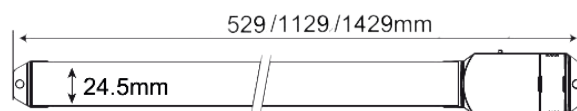

## TECHNISCHE VERLICHTING

### TECHNISCHE GEGEVENS

Benaming	Beam 0704
Kleur toestel	Wit
Afmeting	L529/1129/1429 x B36 x H28mm
Klasse	LED
Richtbaar	Nee
Dimbaar	Niet dimbaar
Vermogen	Aanpasbaar (zie tabel)
Voltage	220-240V 50-60Hz
Lichtkleur	2CCT 3000K/4000K
Lichtstroom	170Lm/W
CRI	90
Stralingshoek	120°
IP	20
IK	06

#### Afmeting LxBxH

529 x 36 x 28 mm
1129x 36 x 28 mm
1429x 36 x 28 mm