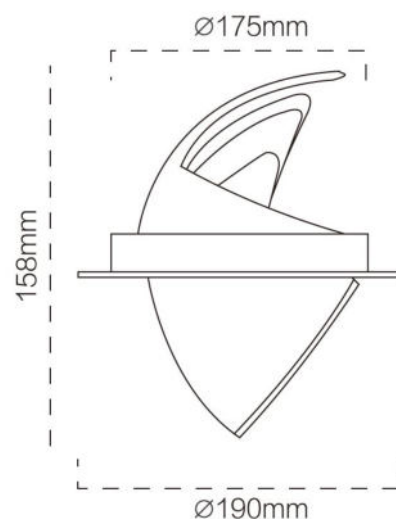

TECHNISCHE VERLICHTING

DOWNLIGHTERS

BEAM 0699

TECHNISCHE GEGEVENS

Benaming	Beam 0699
Kleur toestel	Wit
Diameter x hoogte	Ø 190 X 158mm
Zaagmaat	Ø 175mm
Klasse	LED
Richtbaar	Ja
Dimbaar	Niet dimbaar of DALI DIM
Vermogen	20W / 28W / 36W / 42W / 52W DALI: 44W / 63W
Voltage	220-240V 50-60Hz
Lichtkleur	3000K of 4000K
Lichtstroom	130Lm/W
CRI	>90
Stralingshoek	36°
IP	20
Energielabel	A++