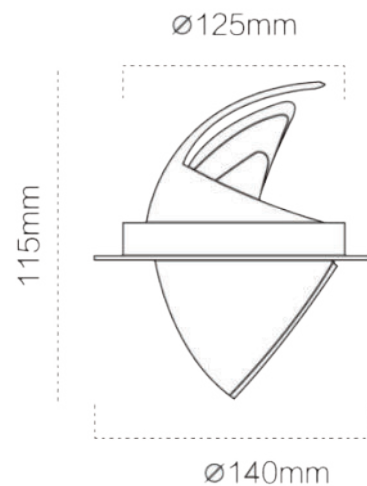

TECHNISCHE VERLICHTING

DOWNLIGHTERS

BEAM 0698

TECHNISCHE GEGEVENS

| | |
|-------------------|-----------------------------|
| Benaming | Beam 0698 |
| Kleur toestel | Wit |
| Diameter x hoogte | Ø 140 X 115mm |
| Zaagmaat | Ø 125mm |
| Klasse | LED |
| Richtbaar | Ja |
| Dimbaar | Niet dimbaar |
| Vermogen | 18W tot 36 d.m.v. dipswitch |
| Voltage | 220-240V 50-60Hz |
| Lichtkleur | 3000K of 4000K |
| Lichtstroom | 135Lm/W |
| CRI | >90 |
| Stralingshoek | 60° |
| IP | 20 |