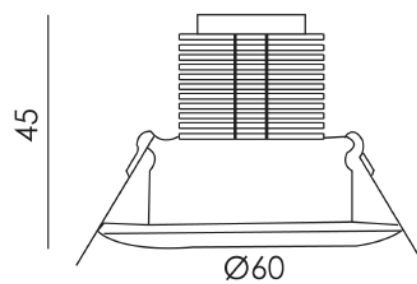

DECORATIEVE VERLICHTING

PLAFOND INBOUW

BEAM 0671W

TECHNISCHE GEGEVENS

Benaming	Beam 0671W
Diameter x hoogte	Ø 60 x 45mm
Zaagmaat	Ø 48mm
Klasse	LED
Richtbaar	Ja
Dimbaar	Nee
Vermogen	4W
Lichtkleur	3000K
CRI	>80
Lumen	280
Voltage	220-240V 50-60Hz
IP	20
Energie label	A++

PRODUCTEIGENSCHAPPEN

- o Aluminium ronde inbouwspot
- o Springveren
- o Toepassingsgebied: binnenverlichting
- o Levensduur: 50.000 branduren (L80/B10)

- o Inclusief:
 - LED module
 - LED driver