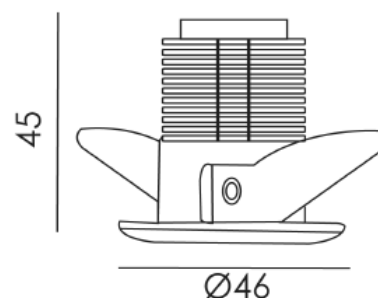

## DECORATIEVE VERLICHTING

PLAFOND INBOUW

BEAM 0670W

### TECHNISCHE GEGEVENS

Benaming	Beam 0670W
Diameter x hoogte	Ø 46 x 45mm
Zaagmaat	Ø 38mm
Klasse	LED
Richtbaar	Nee
Dimbaar	Nee
Vermogen	4W
Lichtkleur	3000K
CRI	>80
Lumen	280
Voltage	220-240V 50-60Hz
IP	20
Energie label	A++