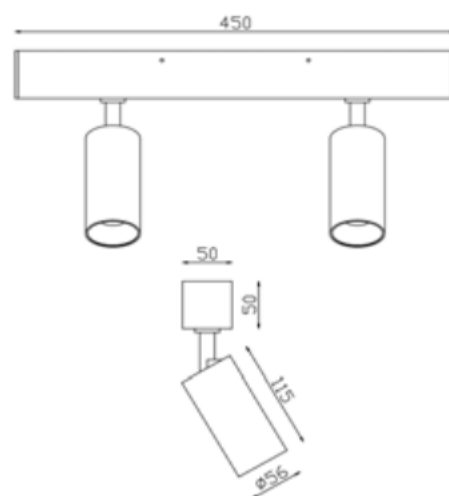

DECORATIEVE VERLICHTING

PLAFOND OPBOUW

BEAM 0651

TECHNISCHE GEGEVENS

Benaming	Beam 0651
Kleur toestel	Wit of Zwart
LxBxH	Zie tekening
Klasse	LED
Richtbaar	Ja
Dimbaar	Triac Dimming
Vermogen	2 x 10W
Voltage	220-240V 50-60Hz
Lichtkleur	2700K
CRI	>80
Lichtstroom	2 x 800Lm
Stralingshoek	40°
IP	20
Flux Code	97 100 100 100 04
Energie label	A+