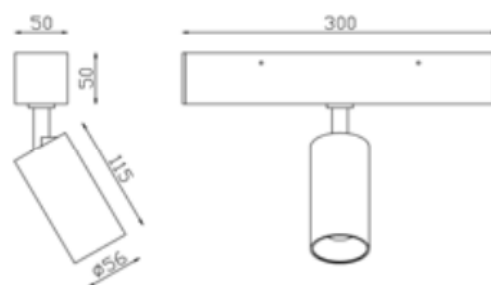

DECORATIEVE VERLICHTING

PLAFOND OPBOUW

BEAM 0650

TECHNISCHE GEGEVENS

Benaming	Beam 0650
Kleur toestel	Wit of Zwart
LxBxH	Zie tekening
Klasse	LED
Richtbaar	Ja
Dimbaar	Triac Dimming
Vermogen	10W
Voltage	220-240V 50-60Hz
Lichtkleur	2700K
CRI	>80
Lichtstroom	800Lm
Stralingshoek	40°
IP	20
Flux Code	97 100 100 100 04
Energie label	A+