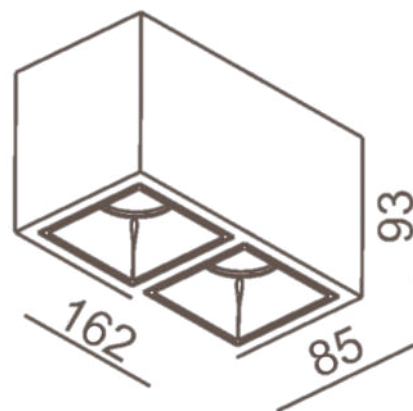

DECORATIEVE VERLICHTING

PLAFOND OPBOUW

BEAM 0643

TECHNISCHE GEGEVENS

Benaming	Beam 0643
Kleur toestel	Wit of Zwart
LxBxH	162x85x93mm
Klasse	LED
Richtbaar	Nee
Dimbaar	Triac Dim
Vermogen	2x 8.9W
Voltage	220-240 50-60Hz
Lichtkleur	3000K
CRI	>80
Lichtstroom	2x 1135Lm
Stralingshoek	48°
IP	43
Flux Code	94 98 100 100 83
Energie label	A+
LB-factor	L80 B10