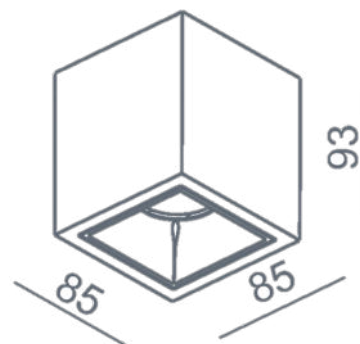

DECORATIEVE VERLICHTING

PLAFOND OPBOUW

BEAM 0642

TECHNISCHE GEGEVENS

Benaming	Beam 0642
Kleur toestel	Wit of Zwart
LxBxH	85x85x93mm
Klasse	LED
Richtbaar	Nee
Dimbaar	Triac Dim
Vermogen	1x 8.9W
Voltage	220-240 50-60Hz
Lichtkleur	3000K
CRI	>80
Lichtstroom	1135Lm
Stralingshoek	48°
IP	43
Flux Code	92 98 100 100 89
Energie label	A+