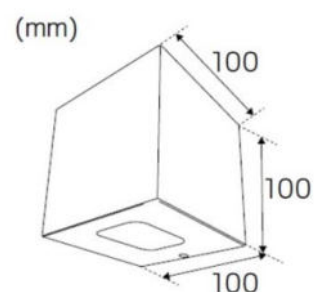

DECORATIEVE VERLICHTING

BUITENVERLICHTING – WAND OPBOUW

BEAM 0641

TECHNISCHE GEGEVENS

Benaming	Beam 0641
Kleur toestel	Zwart
LxBxH	100x100x100mm
Klasse	LED
Richtbaar	Nee
Dimbaar	Nee
Vermogen	6W (up/down)
Voltage	220-240V 50-60Hz
Lichtkleur	3000K
Lichtstroom	280Lm
Stralingshoek	50°
IP	65
Energielabel	A++