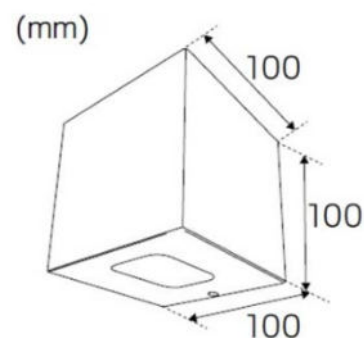

DECORATIEVE VERLICHTING

BUITENVERLICHTING – WAND OPBOUW

BEAM 0640

TECHNISCHE GEGEVENS

Benaming	Beam 0640
Kleur toestel	Zwart
LxBxH	100x100x100mm
Klasse	LED
Richtbaar	Nee
Dimbaar	Nee
Vermogen	3W (up of down)
Voltage	220-240V 50-60Hz
Lichtkleur	3000K
Lichtstroom	3W: 140Lm
Stralingshoek	50°
IP	65
Energielevel	A++