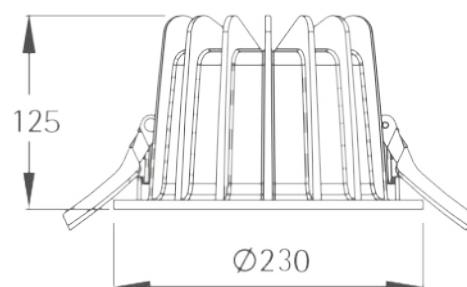

TECHNISCHE VERLICHTING

DOWNLIGHTERS

BEAM 0610-0613

TECHNISCHE GEGEVENS

Benaming	Beam 0610
Kleur toestel	Wit
Diameter x Hoogte	Ø 230 x 125mm
Zaagmaat	Ø 195mm
Klasse	LED
Richtbaar	Nee
Dimbaar	Niet dimbaar of DALI
Vermogen	20W / 28W / 36W / 42W / 52W
Voltage	220-240V 50-60Hz
Lichtkleur	3000 of 4000K
CRI	>80
Lichtstroom	130Lm/W
Stralingshoek	80°
IP	20
UGR	<19
Flux Code	93 99 100 99 100
Energie label	A++